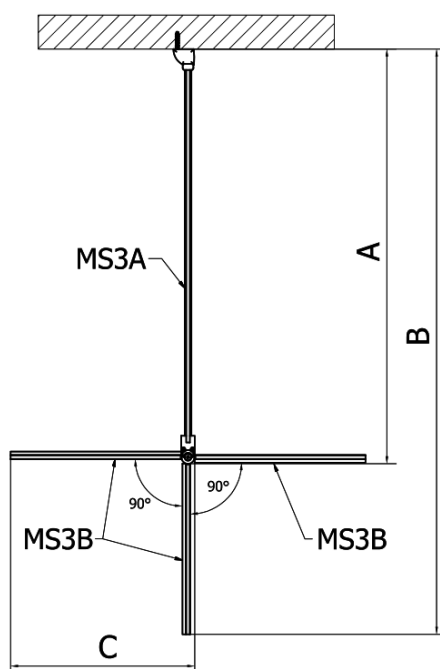

Produktový list

Objednací kód: **MS3B-60**

MODULAR SHOWER otočný panel k instalaci na stěnu modulu MS3, 600 mm

MS3A-L,R	MS3B-L,R	A	B	C
MS3A-70	MS3B-30	675-695	975-995	330
MS3A-80	MS3B-30	775-795	1075-1095	330
MS3A-90	MS3B-30	875-895	1175-1195	330
MS3A-100	MS3B-30	975-995	1275-1295	330
MS3A-120	MS3B-30	1175-1195	1475-1495	330
MS3A-70	MS3B-40	675-695	1075-1095	430
MS3A-80	MS3B-40	775-795	1175-1195	430
MS3A-90	MS3B-40	875-895	1275-1295	430
MS3A-100	MS3B-40	975-995	1375-1395	430
MS3A-120	MS3B-40	1175-1195	1575-1595	430
MS3A-70	MS3B-50	675-695	1175-1195	530
MS3A-80	MS3B-50	775-795	1275-1295	530
MS3A-90	MS3B-50	875-895	1375-1395	530
MS3A-100	MS3B-50	975-995	1475-1495	530
MS3A-120	MS3B-50	1175-1195	1675-1695	530
MS3A-70	MS3B-60	675-695	1275-1295	630
MS3A-80	MS3B-60	775-795	1375-1395	630
MS3A-90	MS3B-60	875-895	1475-1495	630
MS3A-100	MS3B-60	975-995	1575-1595	630
MS3A-120	MS3B-60	1175-1195	1775-1795	630